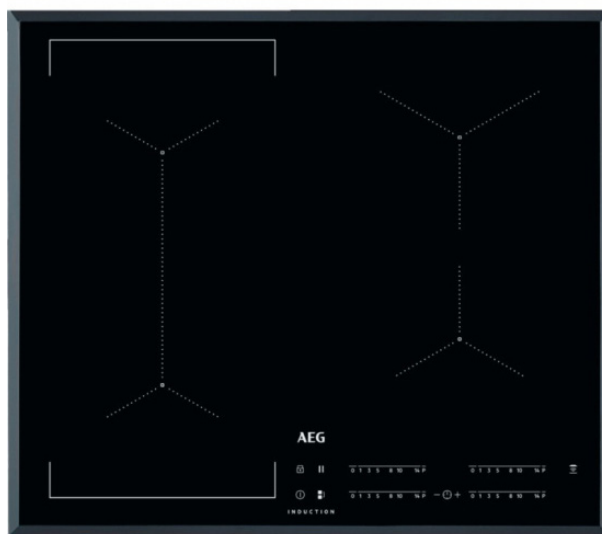

Indukcijas plīts virsma
AEG IKE64441FB